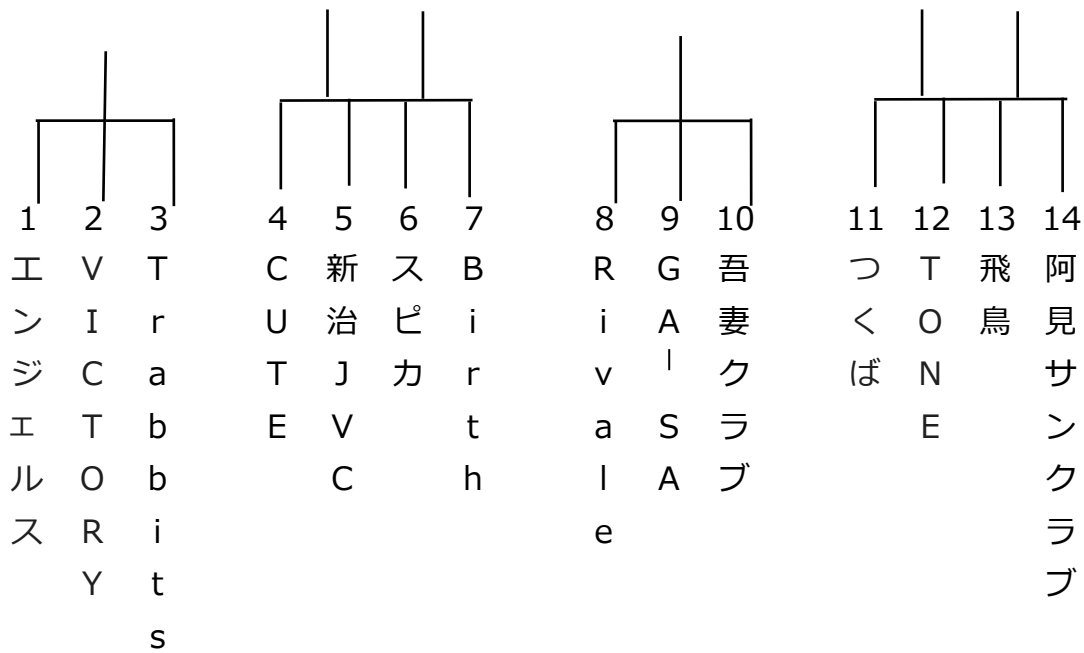

# 第18回 つくば市近隣バレーボール大会レディース杯 組み合わせ

2月2日(日) 予選ブロックリーグ  
審判 各ブロックの空きチーム

## 桜総合体育館

Aコート

Bコート